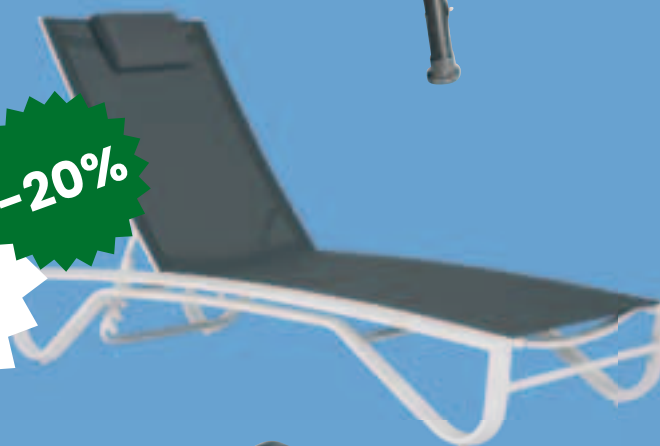

~~149 €~~
Offerta
119 €
/pezzo
Risparmi 30 €

-20%

Letto Venice
- lettino totalmente reclinabile con cuscino
- struttura in alluminio verniciato a polvere colore bianco (finitura opaca)
- rivestimento in textilene 2 x 1 colore grigio
- dimensioni 190 /175 x 69,5 x 32,5/98 cm

Letto Panama
- lettino totalmente con cuscino, tasca portariviste e supporto
- struttura portante in acciaio verniciato a polvere grigio scuro
- tessuto in poliester 150D g 185/m² marrone scuro, cuscino rigato beige/marrone scuro
- ingombro 231 x 97,5 x 61 cm, misura telo 192 x 92 cm, cuscino 48 x 48 cm, tasca portariviste 40 x 28 cm
- pali supporto ø 50 x 1,2 mm, ø38 x 1,2 mm