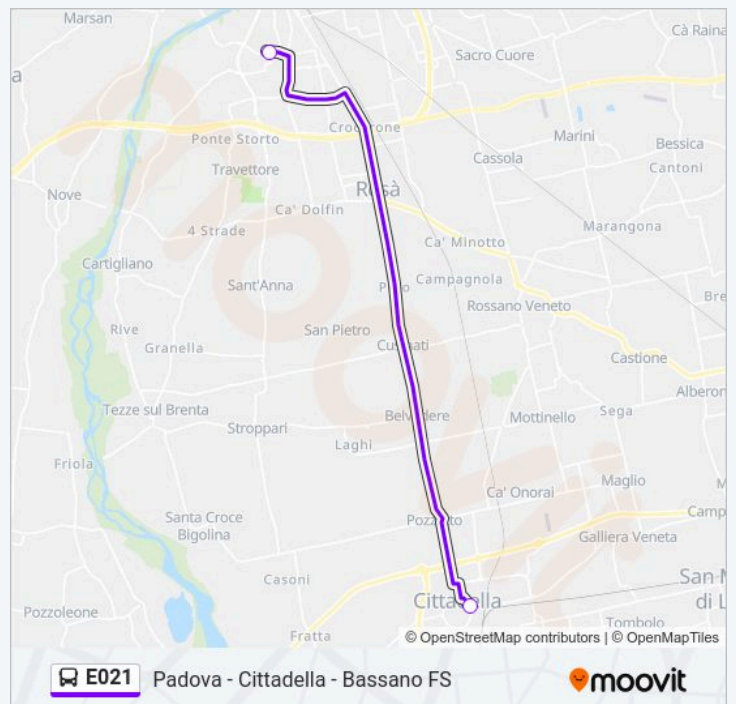

Direzione: Cittadella Consorzio

Fermate: 16

Durata del tragitto: 28 min

La linea in sintesi:

Direzione: Bassano Centro Studi

2 fermate

[VISUALIZZA GLI ORARI DELLA LINEA](#)

- Cittadella P.Ta Treviso
- Terminal Centro Studi Via Rosmini

Direzione: Bassano Centro Studi

Fermate: 2

Durata del tragitto: 23 min

La linea in sintesi:

Direzione: Cittadella P.Ta Treviso

37 fermate

[VISUALIZZA GLI ORARI DELLA LINEA](#)

Padova Autostazione (Corsia 14)