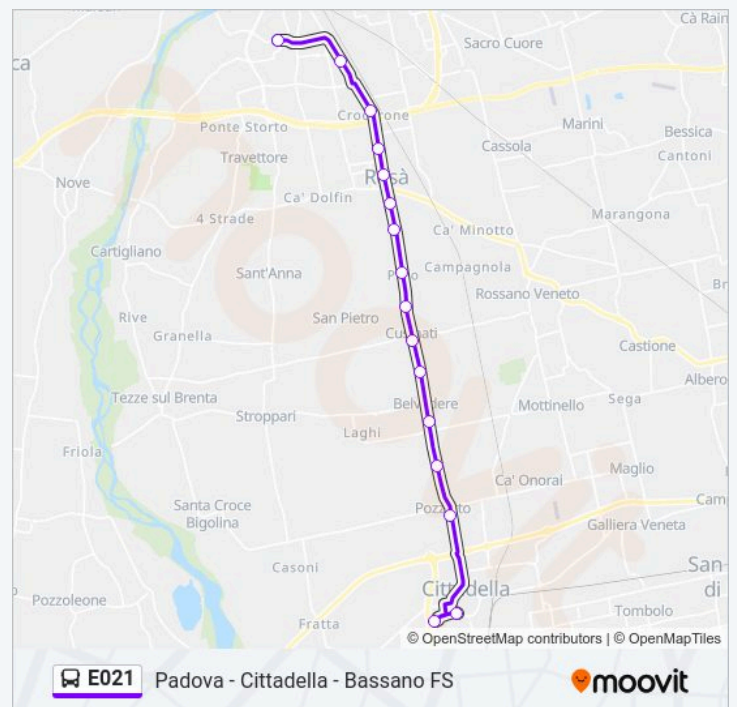

Orari della linea bus E021

Orari di partenza verso Cittadella Consorzio:

lunedì	13:20
martedì	13:20
mercoledì	13:20
giovedì	13:20
venerdì	13:20
sabato	13:20
domenica	Non in Servizio

Informazioni sulla linea bus E021

Direzione: Cittadella Consorzio

Fermate: 16

Durata del tragitto: 28 min

La linea in sintesi:

Direzione: Bassano Centro Studi

2 fermate

[VISUALIZZA GLI ORARI DELLA LINEA](#)

- Cittadella P.Ta Treviso
- Terminal Centro Studi Via Rosmini